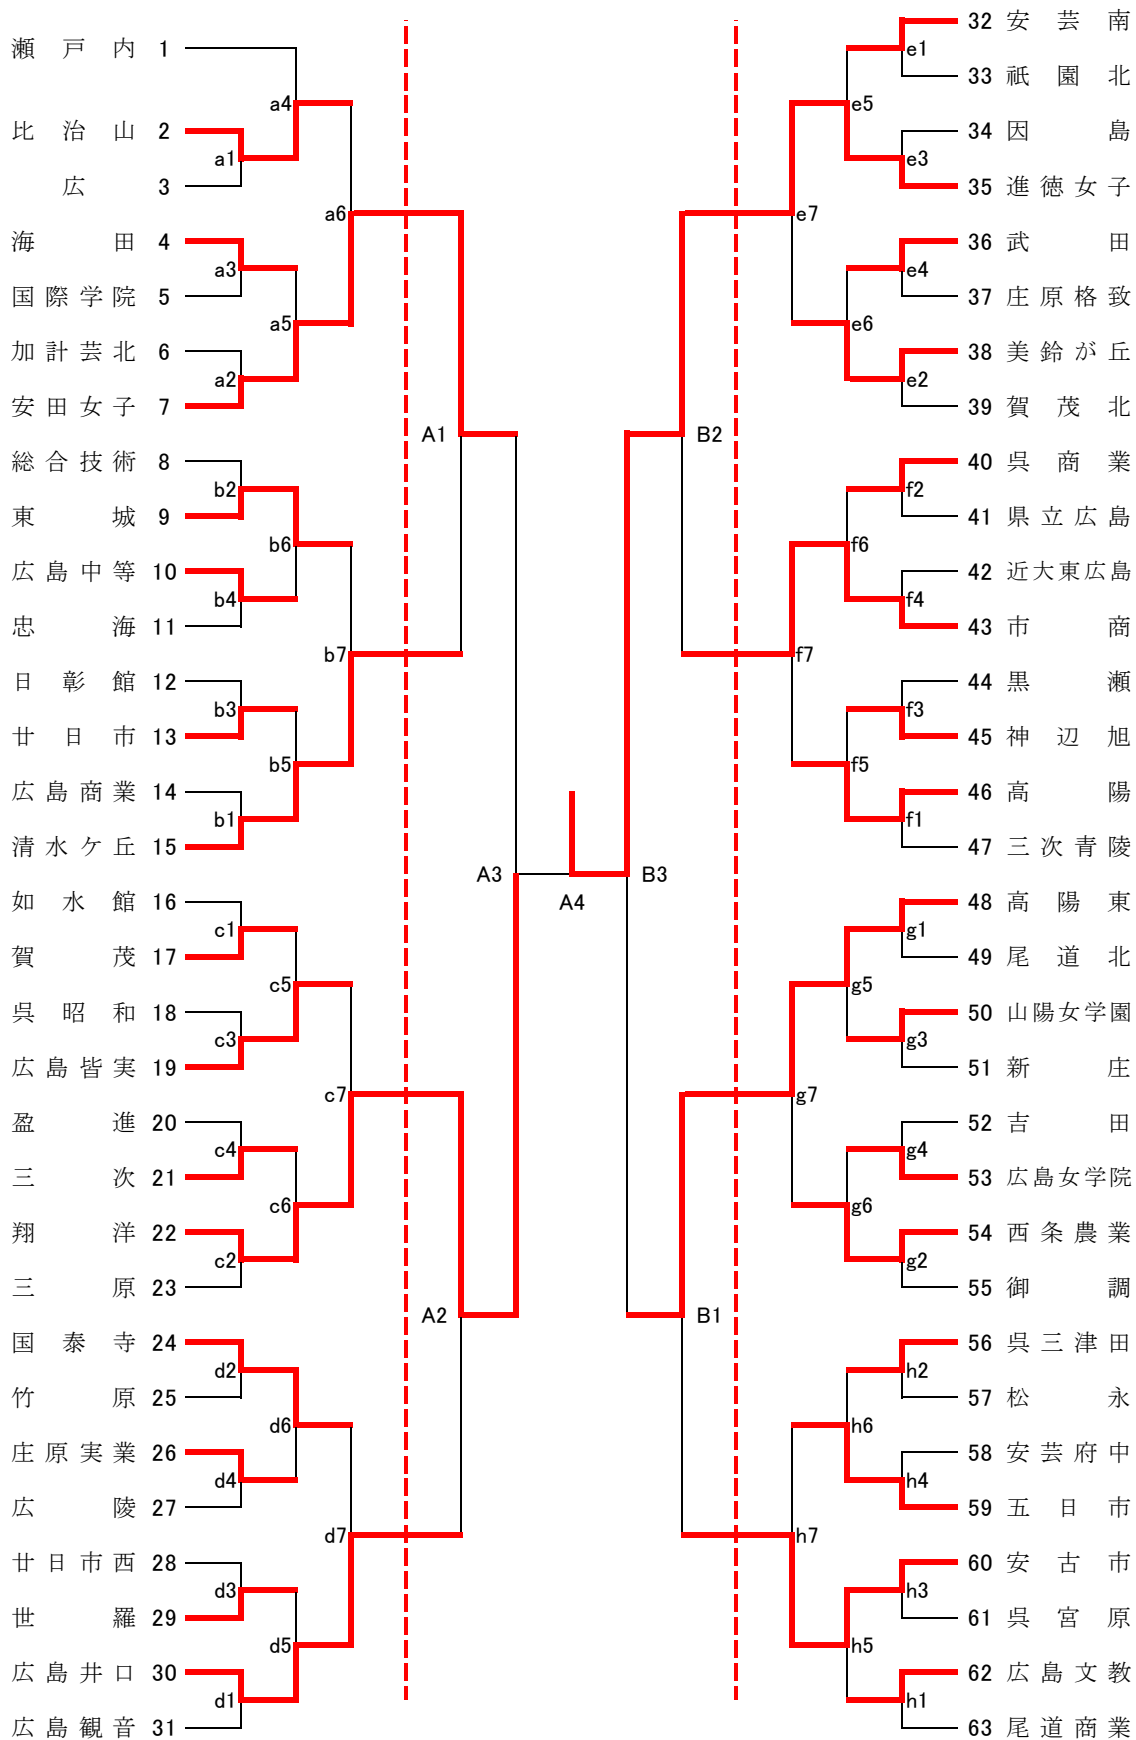

令和元年度 県知事杯バレーボール大会(女子)試合結果

a1

比治山	2	25 - 5 25 - 8	0	広
-----	---	------------------	---	---

b1

清水ヶ丘	2	25 - 12 25 - 16	0	広島商業
------	---	--------------------	---	------

c1

賀茂	2	25 - 18 25 - 20	0	如水館
----	---	--------------------	---	-----

a2

安田女子	2	25 - 8 25 - 13	0	加計芸北
------	---	-------------------	---	------

b2

東城	2	25 - 20 25 - 9	0	総合技術
----	---	-------------------	---	------

c2

翔洋	2	25 - 5 25 - 21	0	三原
----	---	-------------------	---	----

a3

海田	2	26 - 24 25 - 21	0	国際学院
----	---	--------------------	---	------

b3

廿日市	2	25 - 10 25 - 13	0	日彰館
-----	---	--------------------	---	-----

c3

広島皆実	2	25 - 10 32 - 30	0	呉昭和
------	---	--------------------	---	-----